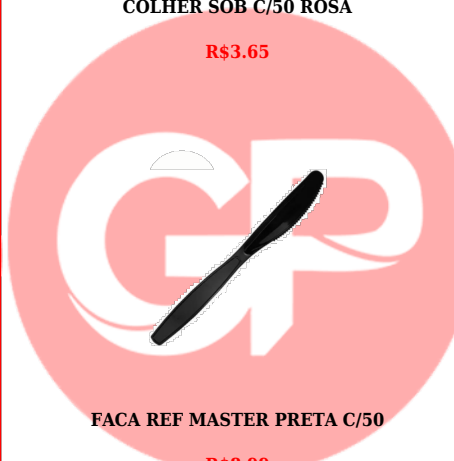

COLHER SOB C/50 AZUL ESCURO

R$3.65

COLHER SOB C/50 BRANCA

R$3.65

COLHER SOB C/50 CRISTAL

R$3.65

R$3.65

COLHER SOB C/50 ROSA

R$3.65

COLHER SOB C/50 VERDE

R$3.65

COLHER SOB C/50 VERMELHA

R$3.65

R$5.99

FACA REF MASTER PRETA C/50

R$8.99

FACA REF C/50 CRISTAL

R$4.65

FACA REF MASTER CRISTAL C/50

R$8.99

R$9.99